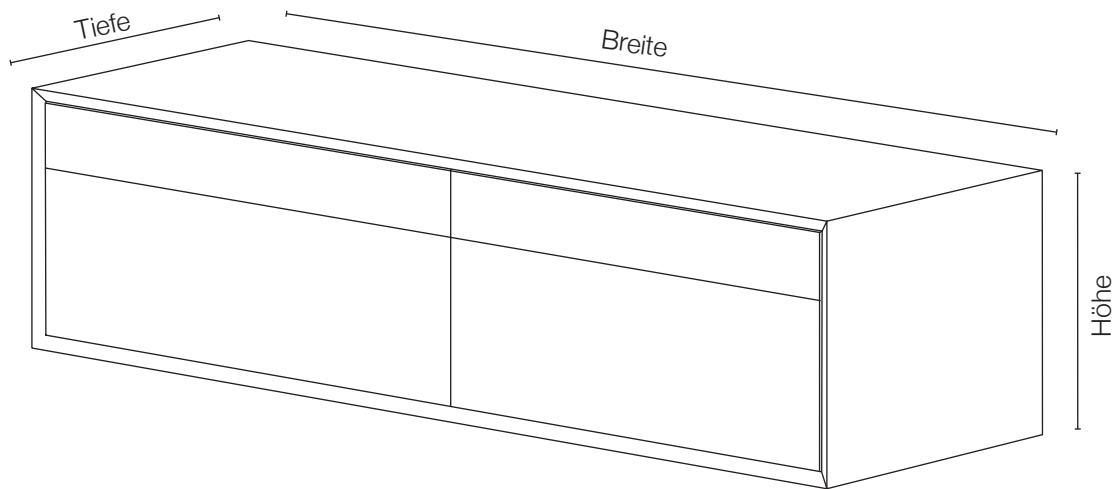

Waschtischunterschränke

Anpassung nach Ihrem Wunschmaß auf Möbel unserer Spa Ambiente Kollektion

Tiefe:

Änderungen in der Tiefe können nur bis zu 100 mm abweichend vom Standardmaß geändert werden. Hier berechnen wir + 20 % Aufschlag auf den Artikelpreis, unter Berücksichtigung, dass die Gesamttiefe ein Minimum von 350 mm bzw. ein Maximum von 600 mm nicht unter- oder überschreitet. Bei weiteren Änderungswünschen fragen sie den Artikel bitte unter verkauf@spa-ambiente.de an.

Breite:

Bei Änderungen in der Breite berechnen wir die nächste Größe + 10 % Aufschlag auf den Artikelpreis. Falls keine nächste Größe laut Preisliste/Onlineshop zur Verfügung steht, muss das Produkt unter verkauf@spa-ambiente.de angefragt werden. (z.B. bieten wir ein Möbel in den Breiten 140 cm und 160 cm an und Sie wünschen das Maß 145 cm, dann berechnen wir hierbei den Preis der 160 cm Ausführung +10 % Aufschlag).

Höhe:

Höhe: Änderungen in der Höhe, werden mit einem Aufschlag + 35 % auf den Artikelpreis berechnet. Beachten sie, dass die maximale Höhe bei 700 mm liegt. Hierbei kann die Aufteilung der Schubfächer und offenen Fächer nach Wunsch geändert werden, jedoch nicht die Anzahl. Bei weiteren Änderungswünschen fragen sie den Artikel bitte unter verkauf@spa-ambiente.de an.