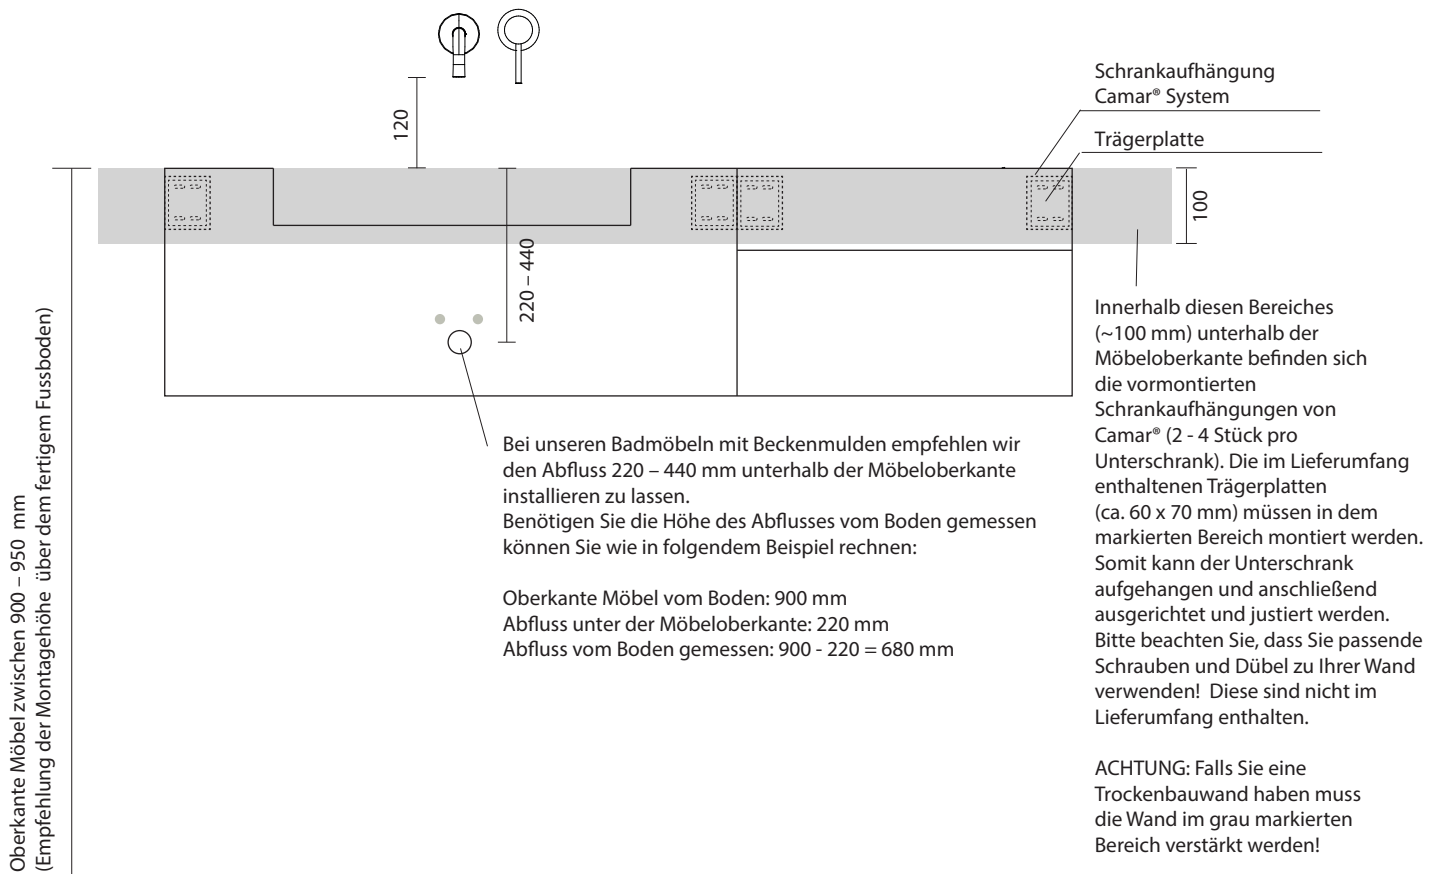

# Installationsempfehlung

Bitte beachten Sie, dass Sie die passenden Dübel und Schrauben passend zu Ihrem Mauerwerk / Trockenbauwand nutzen. Die Spa Ambiente GmbH übernimmt für die Montage keine Haftung!

Alle Angaben in mm.