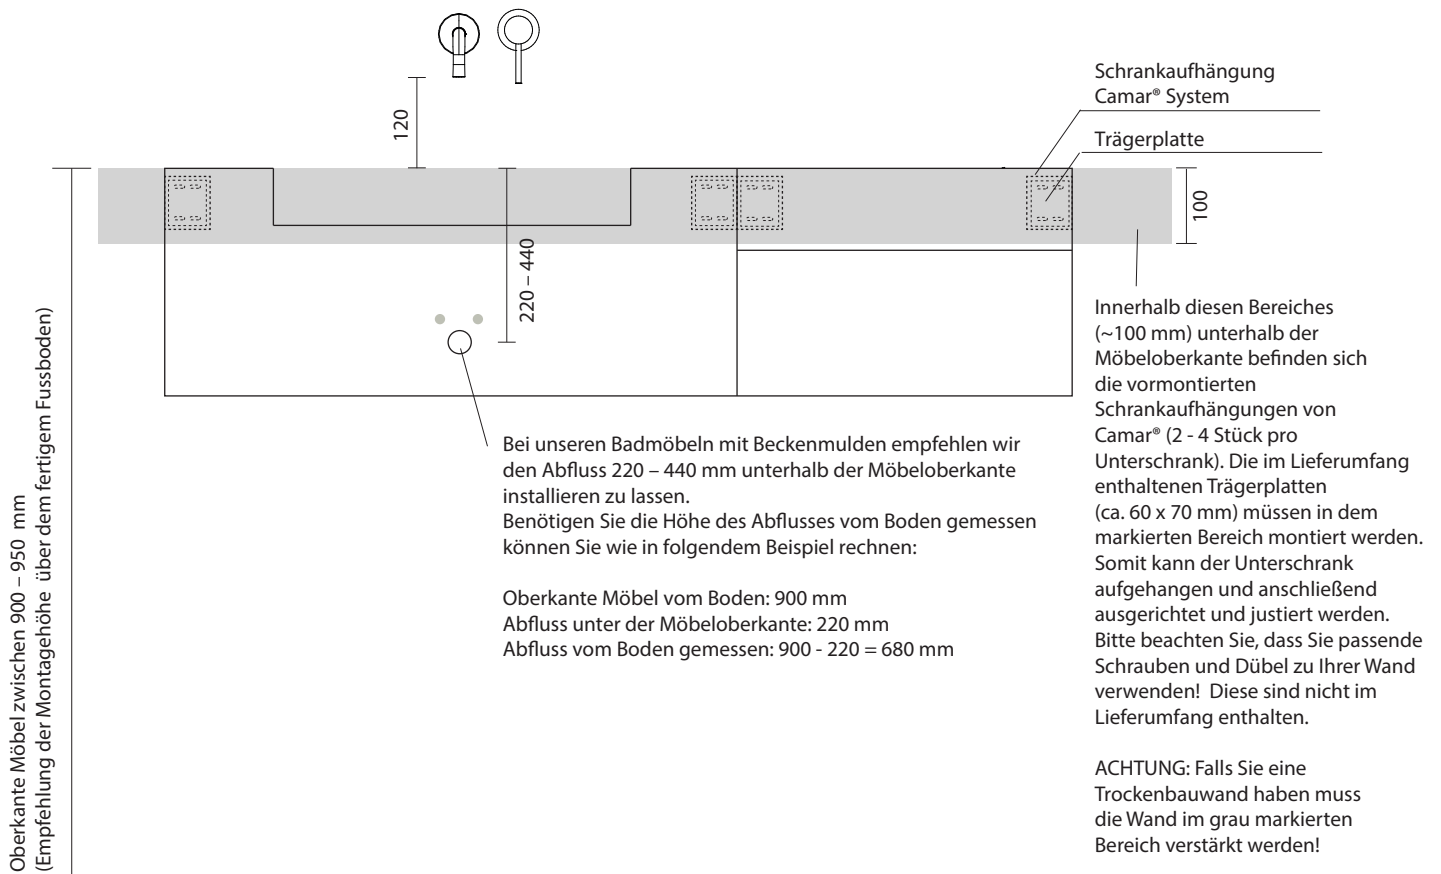

Installationsempfehlung

ACHTUNG: Alle Angaben beziehen sich auf die Nutzung des Viega Raumsparisiphons (Art. Nr.: MG704292)

Bitte beachten Sie, dass Sie die passenden Dübel und Schrauben passend zu Ihrem Mauerwerk / Trockenbauwand nutzen. Die Spa Ambiente GmbH übernimmt für die Montage keine Haftung!

Alle Angaben in mm.