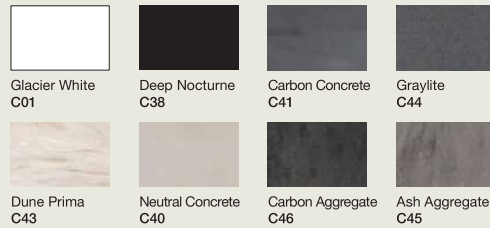

Shark

Shark (Matt)

Abbinamenti possibili con top e mobili nelle omonime colorazioni.

Possible combinations with tops and furniture in the homonymous colors.

Combinaisons possibles avec plan vasques et meubles dans les couleurs homonymes.

Mögliche Kombinationen mit Tops und Möbeln in den gleichnamigen Farben.

Posibles combinaciones con encimeras y muebles en los colores homónimos.

Corian®

Corian®

Abbinamenti possibili con top integrati, lavabi, piatti doccia e complementi nelle omonime colorazioni.