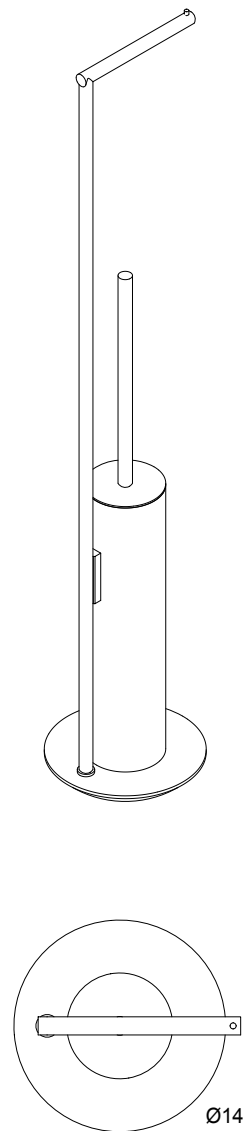

MK SBK

WC Kombination
Toilet brush set

M 1 : 5

75 . Ø14 cm

Chrom . Kupfer .
Gold . Edelstahl
matt . Weiß matt
. Schwarz matt
*Chrome . Copper .
Gold . Stainless steel
matt . White matt .
Black matt*

Seitenansicht
Side view

Draufsicht
Top view

Alle Angaben ohne Gewähr.
Maß und Modelländerungen
vorbehalten.
*All information without engagement.
Measurement and changes
conditionally.*