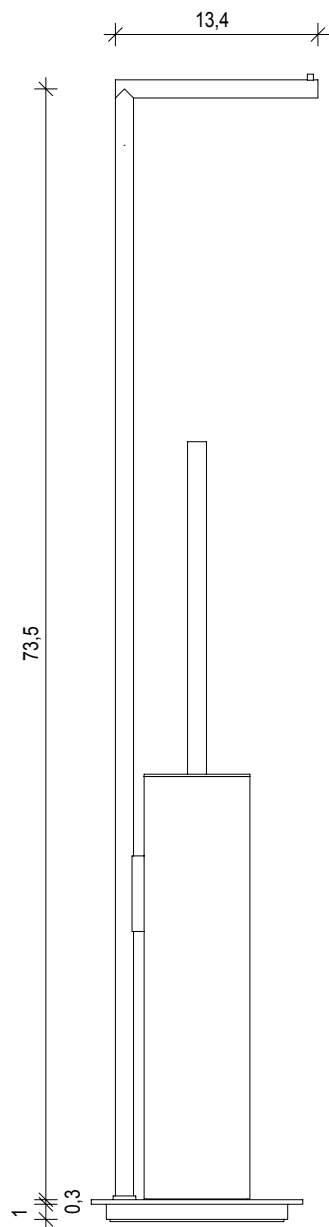

MK SBK

WC Kombination
Toilet brush set

M 1 : 5

75 . Ø14 cm

Chrom . Kupfer .
Gold . Edelstahl
matt . Weiß matt
. Schwarz matt
*Chrome . Copper .
Gold . Stainless steel
matt . White matt .
Black matt*

Seitenansicht
Side view

Draufsicht
Top view

Alle Angaben ohne Gewähr.
Maß und Modelländerungen
vorbehalten.
*All information without engagement.
Measurement and changes
conditionally.*