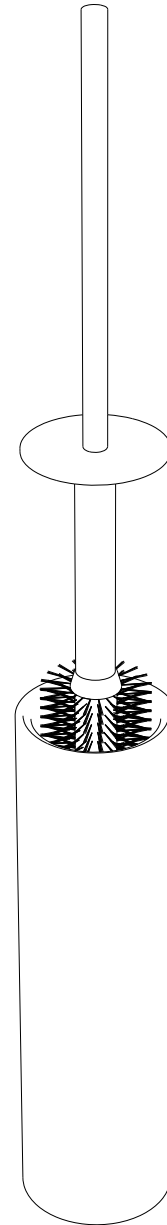

Frontansicht
front view

Seitenansicht
side view

STONE_WBG

WC-Bürstengarnitur
Toilet brush set

Alle Angaben sind ohne Gewähr.
Maß und Modelländerungen
vorbehalten.
All information without
engagement. Measurement
and changes conditionally.