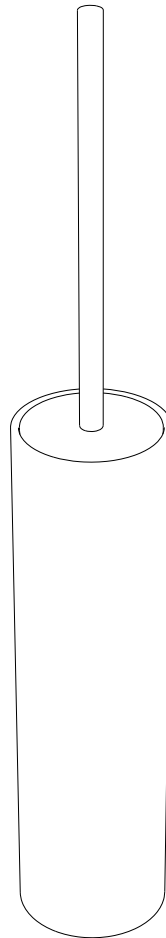

Frontansicht
front view

Seitenansicht
side view

STONE_WBG

WC-Bürstengarnitur
Toilet brush set

Alle Angaben sind ohne Gewähr.
Maß und Modelländerungen
vorbehalten.
All information without
engagement. Measurement
and changes conditionally.