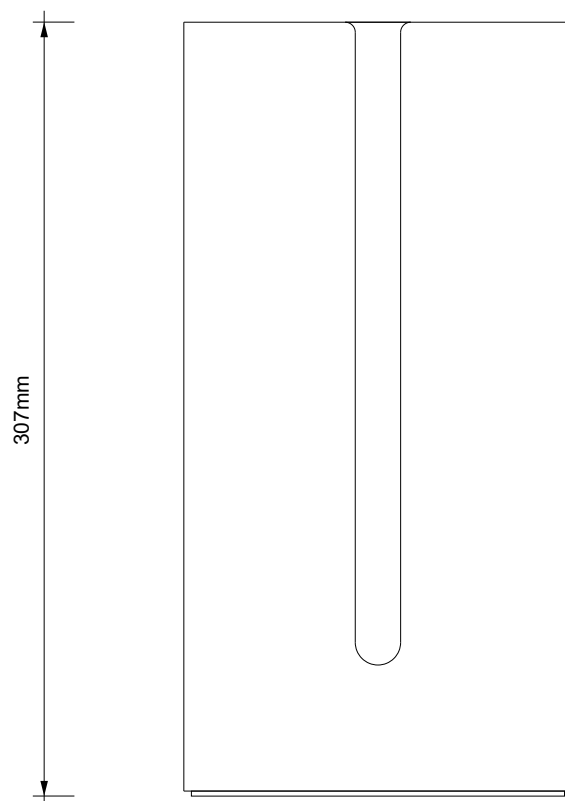

DECOR WALTHER®

Since 1973

STONE RRB

MASSZEICHNUNG
DIMENSIONAL DRAWING
DESSIN DIMENSIONNEL
DISEGNO DIMENSIONALE

9 Januar 2023 / FG
M 1:3

Alle Angaben ohne Gewähr.
Maß und Modelländerungen vorbehalten.
All information without engagement.
Measurement and changes conditionally.
Toutes les données sans garantie.
Les dimensions et les modèles peuvent
être modifiés sans préavis.
Tutti i dati senza garanzia. Le dimensioni
e i modelli sono soggetti a modifiche
senza preavviso.