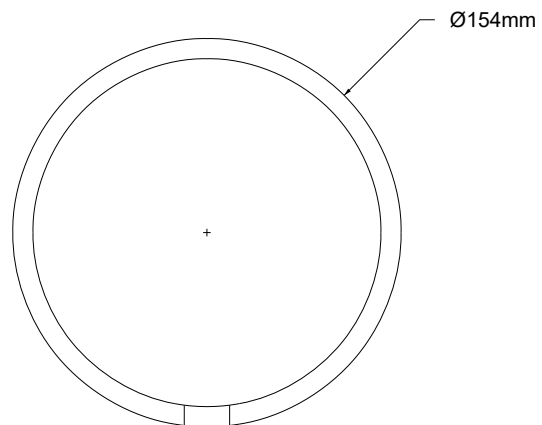

DECOR WALTHER®

Since 1973

STONE RRB

MASSZEICHNUNG
DIMENSIONAL DRAWING
DESSIN DIMENSIONNEL
DISEGNO DIMENSIONALE

9 Januar 2023 / FG
M 1:3

Alle Angaben ohne Gewähr.
Maß und Modelländerungen vorbehalten.
All information without engagement.
Measurement and changes conditionally.
Toutes les données sans garantie.
Les dimensions et les modèles peuvent
être modifiés sans préavis.
Tutti i dati senza garanzia. Le dimensioni
e i modelli sono soggetti a modifiche
senza preavviso.