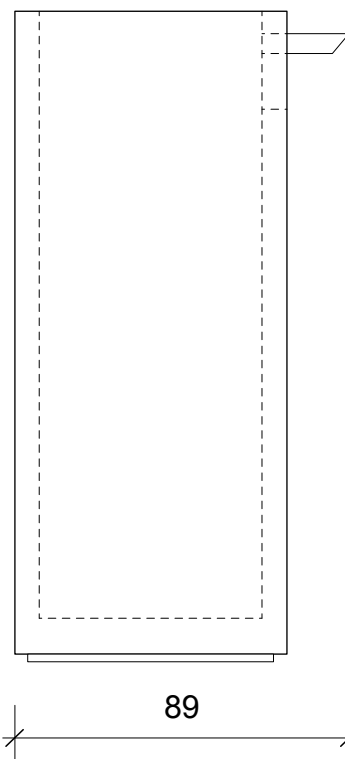

Draufsicht
Top view

STONE WSP
Wandseifenspender
*Soap dispenser wall
mounted*

STONE SSP
Seifenspender
Soap dispenser

M 1 : 2

Weiss
Chrom
*White
Chrome*

Weiss
Edelstahl matt
*White
Stainless steel matt*

Seitenansicht
Side view

STONE WSP

STONE SSP

Alle Angaben ohne Gewähr.
Maß und Modelländerungen
vorbehalten.
*All information without
engagement. Measurement
and changes conditionally.*

06.08.2018 TKH

www.decor-walther.de