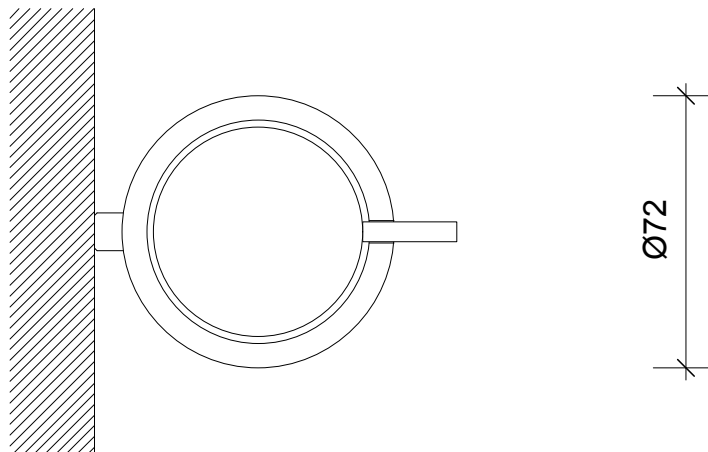

Draufsicht
Top view

STONE WSP
Wandseifenspender
*Soap dispenser wall
mounted*

STONE SSP
Seifenspender
Soap dispenser

M 1 : 2

Weiss
Chrom
*White
Chrome*

Weiss
Edelstahl matt
*White
Stainless steel matt*

Seitenansicht
Side view

STONE WSP

STONE SSP

Alle Angaben ohne Gewähr.
Maß und Modelländerungen
vorbehalten.
*All information without
engagement. Measurement
and changes conditionally.*

06.08.2018 TKH

www.decor-walther.de