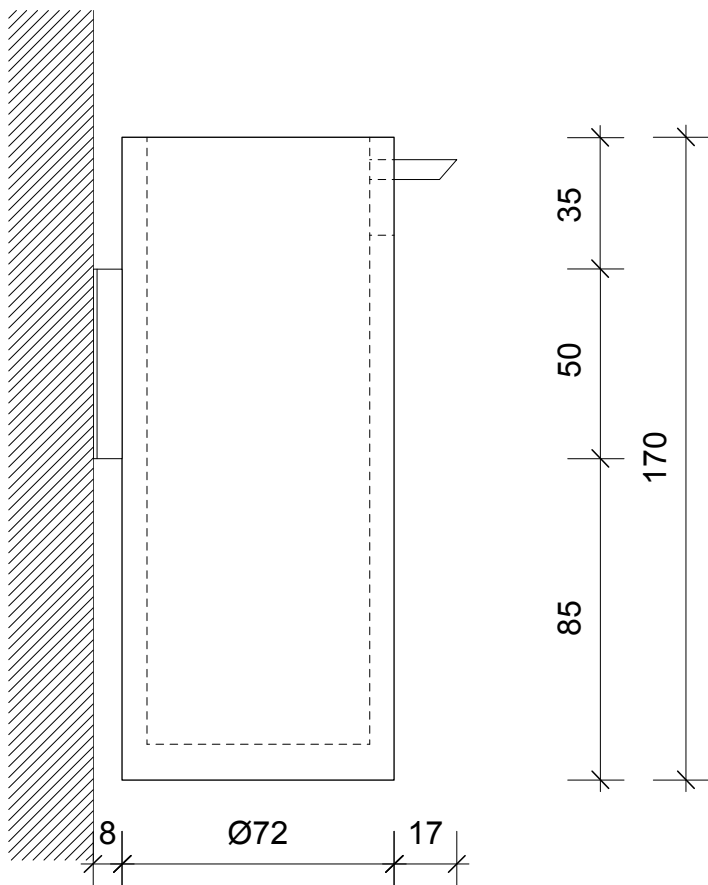

Draufsicht
Top view

STONE WSP
Wandseifenspender
*Soap dispenser wall
mounted*

STONE SSP
Seifenspender
Soap dispenser

M 1 : 2

Weiss
Chrom
*White
Chrome*

Weiss
Edelstahl matt
*White
Stainless steel matt*

Seitenansicht
Side view

STONE WSP

STONE SSP

Alle Angaben ohne Gewähr.
Maß und Modelländerungen
vorbehalten.
*All information without
engagement. Measurement
and changes conditionally.*

06.08.2018 TKH

www.decor-walther.de