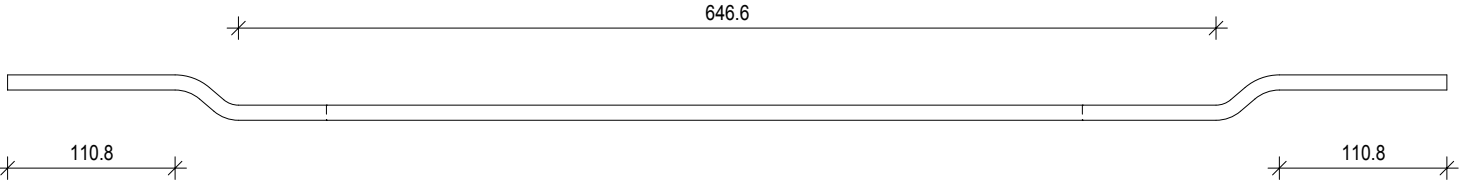

### STONE WAN

Wannenablage

Bath shelf

M 1 : 5

95. 3 . 15 cm

Weiss

White

Draufsicht

Top view

952

150

Frontansicht

Front view

646.6

110.8

110.8

20

10

Alle Angaben ohne Gewähr.  
Maß und Modelländerungen vorbehalten.

All information without engagement.  
Measurement and changes conditionally.

29.10.2015 TKH

[www.decor-walther.de](http://www.decor-walther.de)