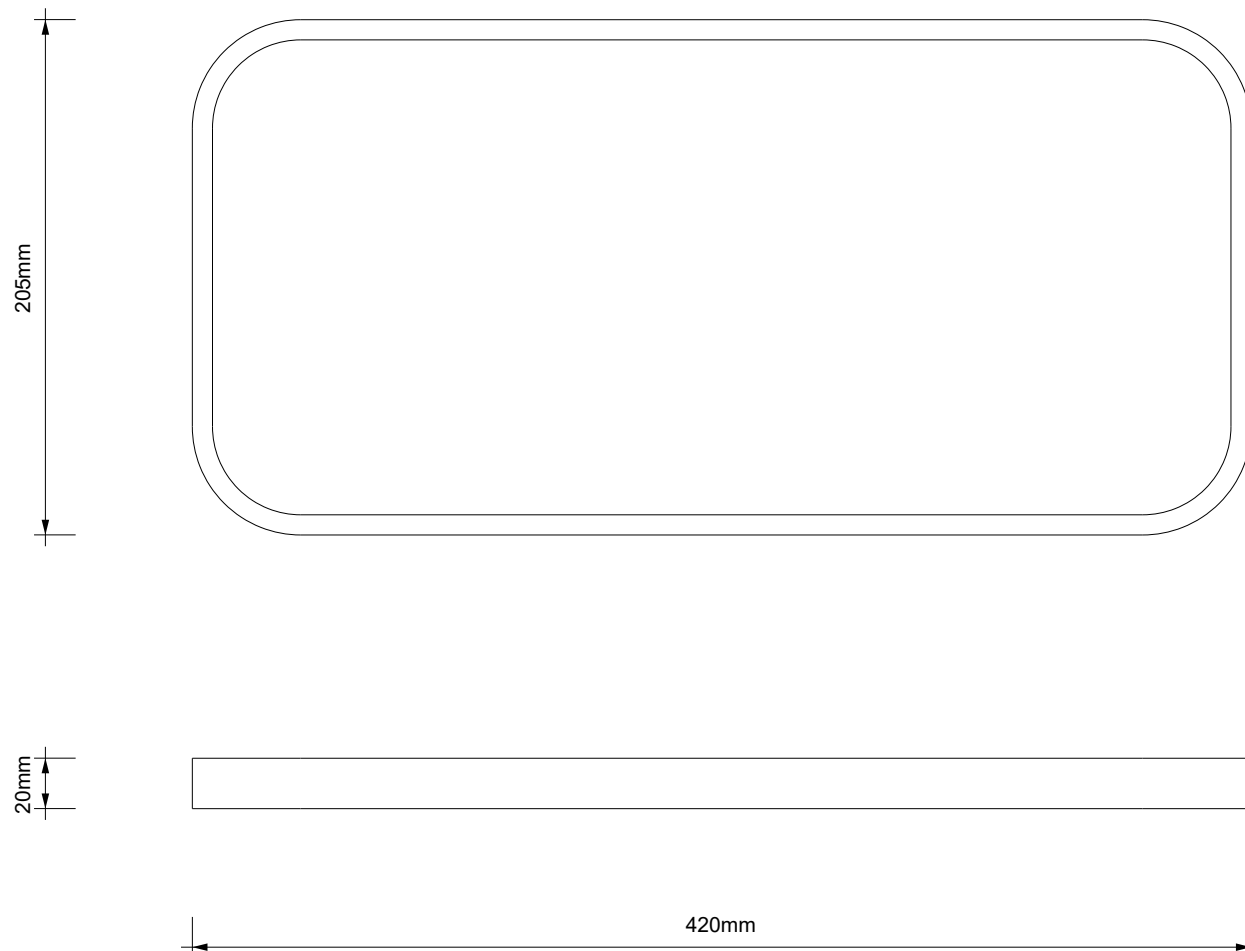

DECOR WALTHER®

Since 1973

STONE TAB L

MASSZEICHUNG
DIMENSIONAL DRAWING
DESSIN DIMENSIONNEL
DISEGNO DIMENSIONALE

24 Mai 2023 / FG
M 1:3

Alle Angaben ohne Gewähr.
Maß und Modelländerungen vorbehalten.
All information without engagement.
Measurement and changes conditionally.
Toutes les données sans garantie.
Les dimensions et les modèles peuvent
être modifiés sans préavis.
Tutti i dati senza garanzia. Le dimensioni
e i modelli sono soggetti a modifiche
senza preavviso.