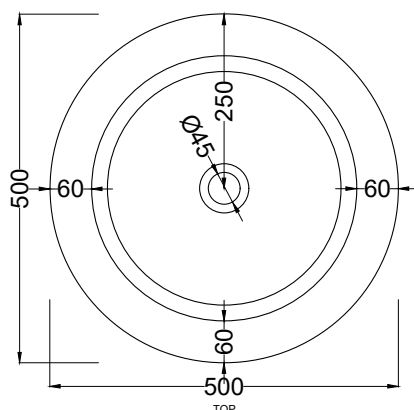

ATTENZIONE:

Superfici, pesi e misure riportate possono presentare leggere differenze rispetto ai pezzi reali, in considerazione e accordo delle caratteristiche di tolleranza intrinseche del materiale ceramico e del suo processo produttivo. L'azienda si riserva di cambiare schede tecniche e caratteristiche di funzionamento degli articoli in ogni momento e senza necessità di preavviso.

ATTENTION: