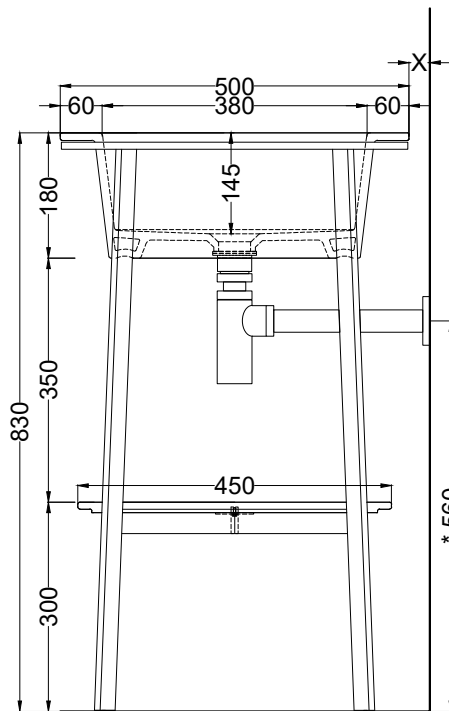

SIDE

ATTENZIONE: Superfici, pesi e misure riportate possono presentare leggere differenze rispetto ai pezzi reali, in considerazione e accordo delle caratteristiche di tolleranza intrinseche del materiale ceramico e del suo processo produttivo. L'azienda si riserva di cambiare schede tecniche e caratteristiche di funzionamento degli articoli in ogni momento e senza necessità di preavviso.

ATTENTION: Surfaces, weights and dimensions can show some little differences compared to the real item, following typical intrinsic characteristics of ceramics material and production. The company reserves the right to change any technical specifications/dimension and/or operating characteristics of the products at any time and without giving notice.