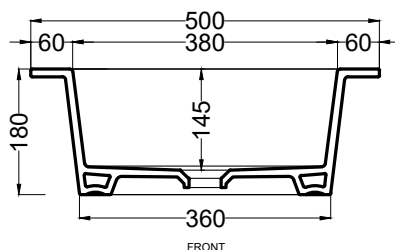

ATTENZIONE:

Superfici, pesi e misure riportate possono presentare leggere differenze rispetto ai pezzi reali, in considerazione e accordo delle caratteristiche di tolleranza intrinseche del materiale ceramico e del suo processo produttivo. L'azienda si riserva di cambiare schede tecniche e caratteristiche di funzionamento degli articoli in ogni momento e senza necessità di preavviso.

ATTENTION: