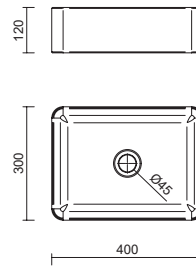

Produktabmessungen

* + 5 mm

Abmessungen und Verpackungsgewicht

Länge mm.	450
Tiefe mm.	360
Höhe mm.	185
Nettogewicht kg.	7
	8

Bearbeitung Waschtischplatte

ZENTRIERTER

WASSERHAHN