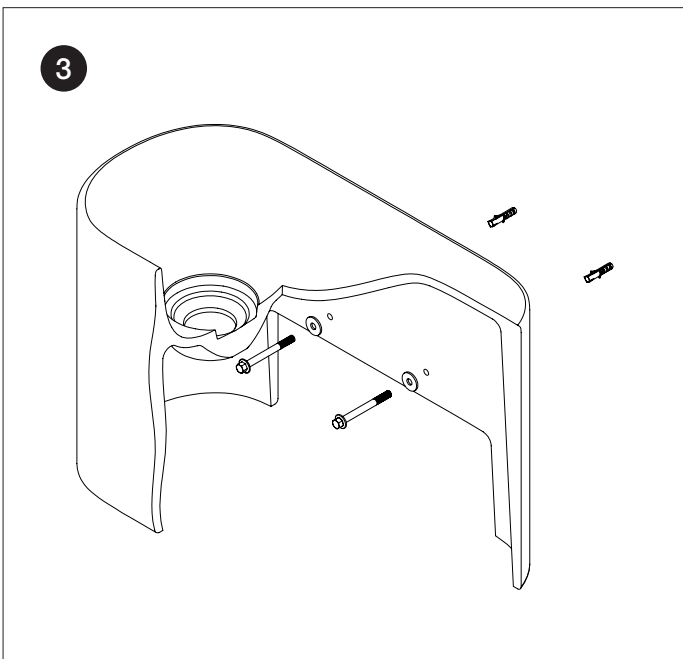

Lavamani

Small basin

Info
tel. + 39 0434 593182
email info@rexadesign.it