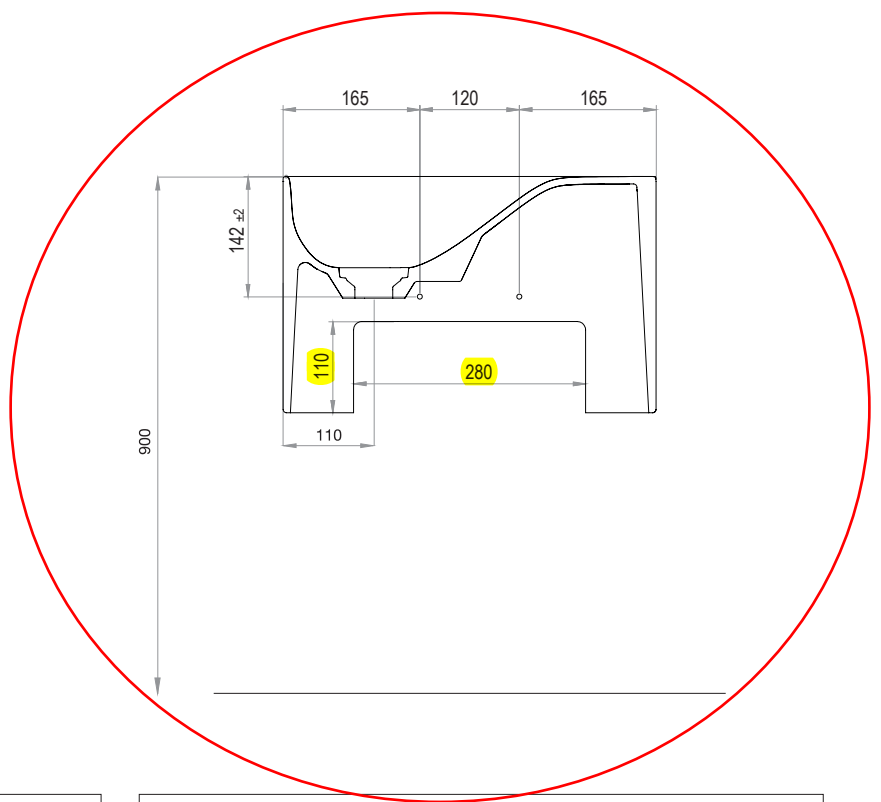

Lavamani

Small basin

Info
tel. + 39 0434 593182
email info@rexadesign.it