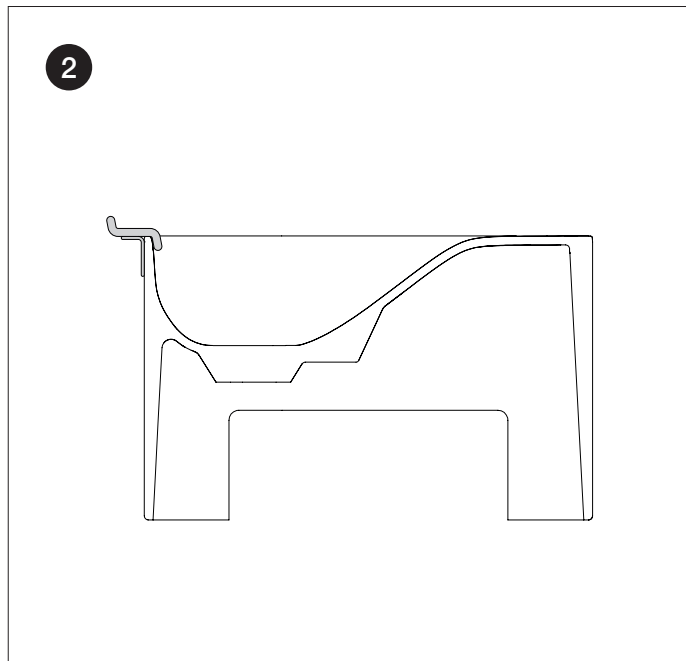

Accessori

Accessories

Info
tel. + 39 0434 593182
email info@rexadesign.it

Appendino | Hook