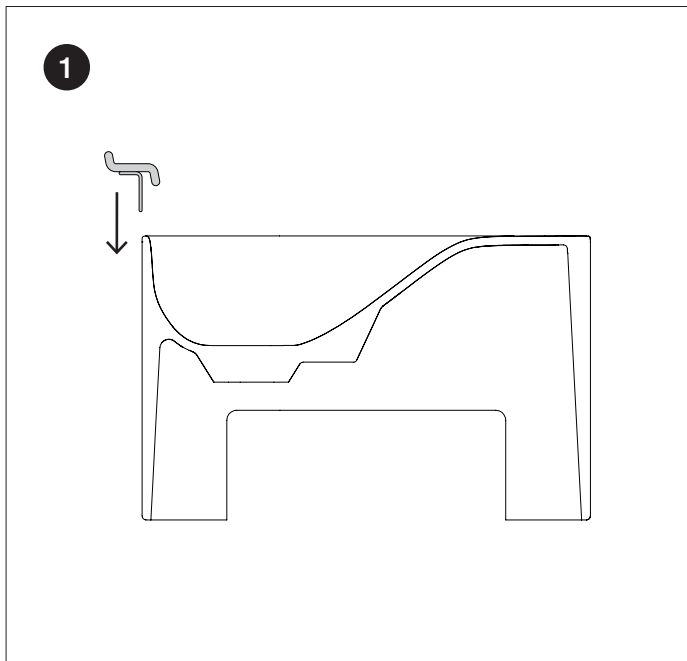

Accessori

Accessories

Info
tel. + 39 0434 593182
email info@rexadesign.it

Appendino | Hook