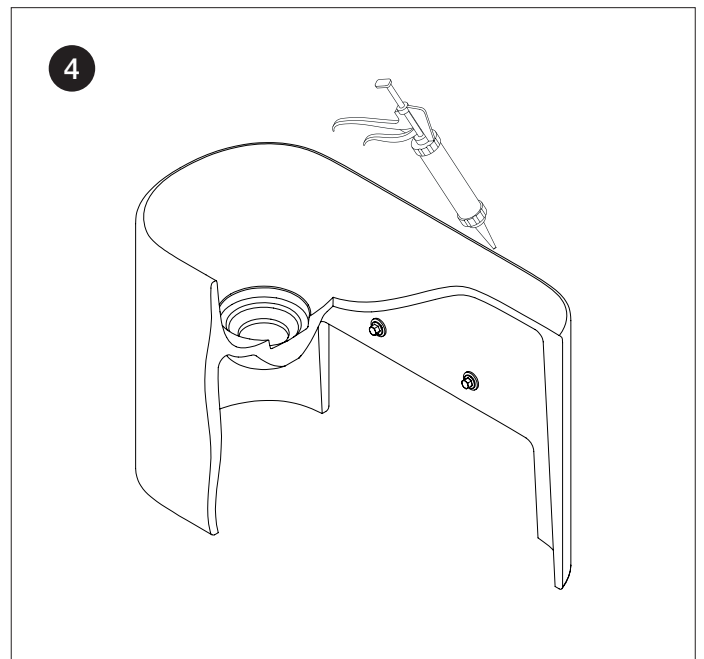

Lavamani

Small basin

Info
tel. + 39 0434 593182
email info@rexadesign.it