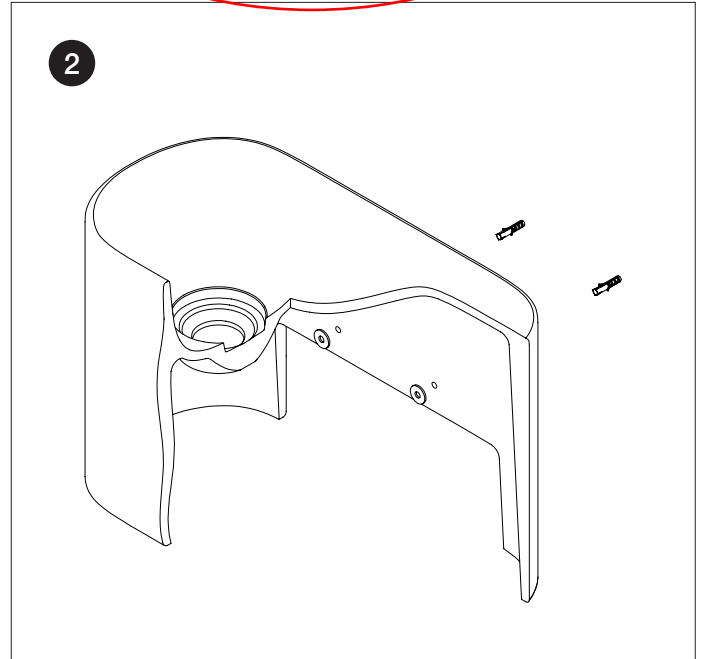

Lavamani

Small basin

Info
tel. + 39 0434 593182
email info@rexadesign.it