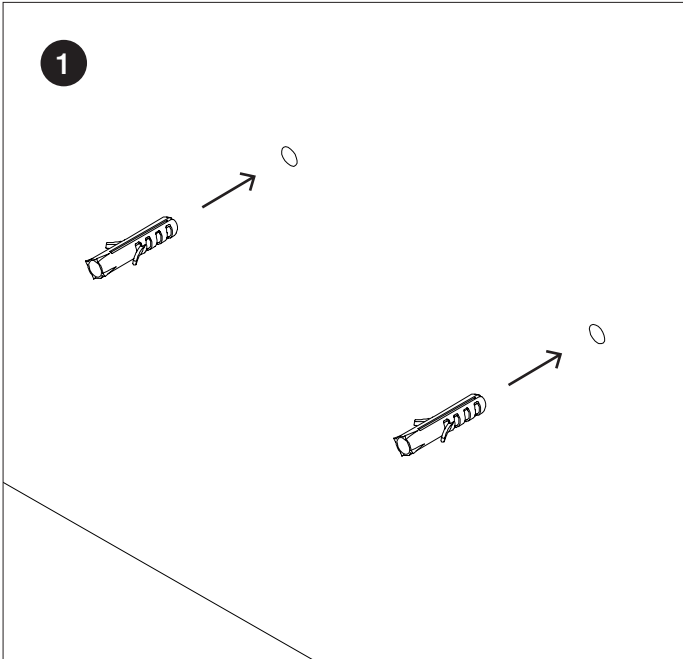

Lavamani

Small basin

Info
tel. + 39 0434 593182
email info@rexadesign.it