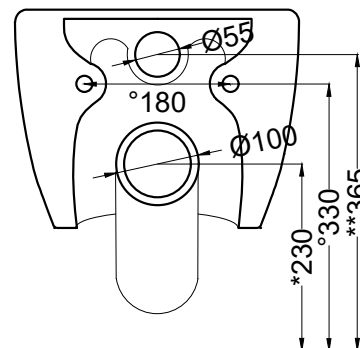

BACK

* = water outlet
** = water inlet
° = fixings

ATTENZIONE/ATTENTION:

Superfici, pesi e misure riportate possono presentare leggere differenze rispetto ai pezzi reali, in considerazione e accordo delle caratteristiche di tolleranza intrinseche del materiale ceramico e del suo processo produttivo. L'azienda si riserva di cambiare schede tecniche e caratteristiche di funzionamento degli articoli in ogni momento e senza necessità di preavviso.

Surfaces, weights and dimensions can show some little differences compared to the real item, following typical intrinsic characteristics of ceramics material and production. The company reserves the right to change any technical specifications/dimension and/or operating characteristics of the products at any time and without giving notice.

ATTENZIONE/ATTENTION: