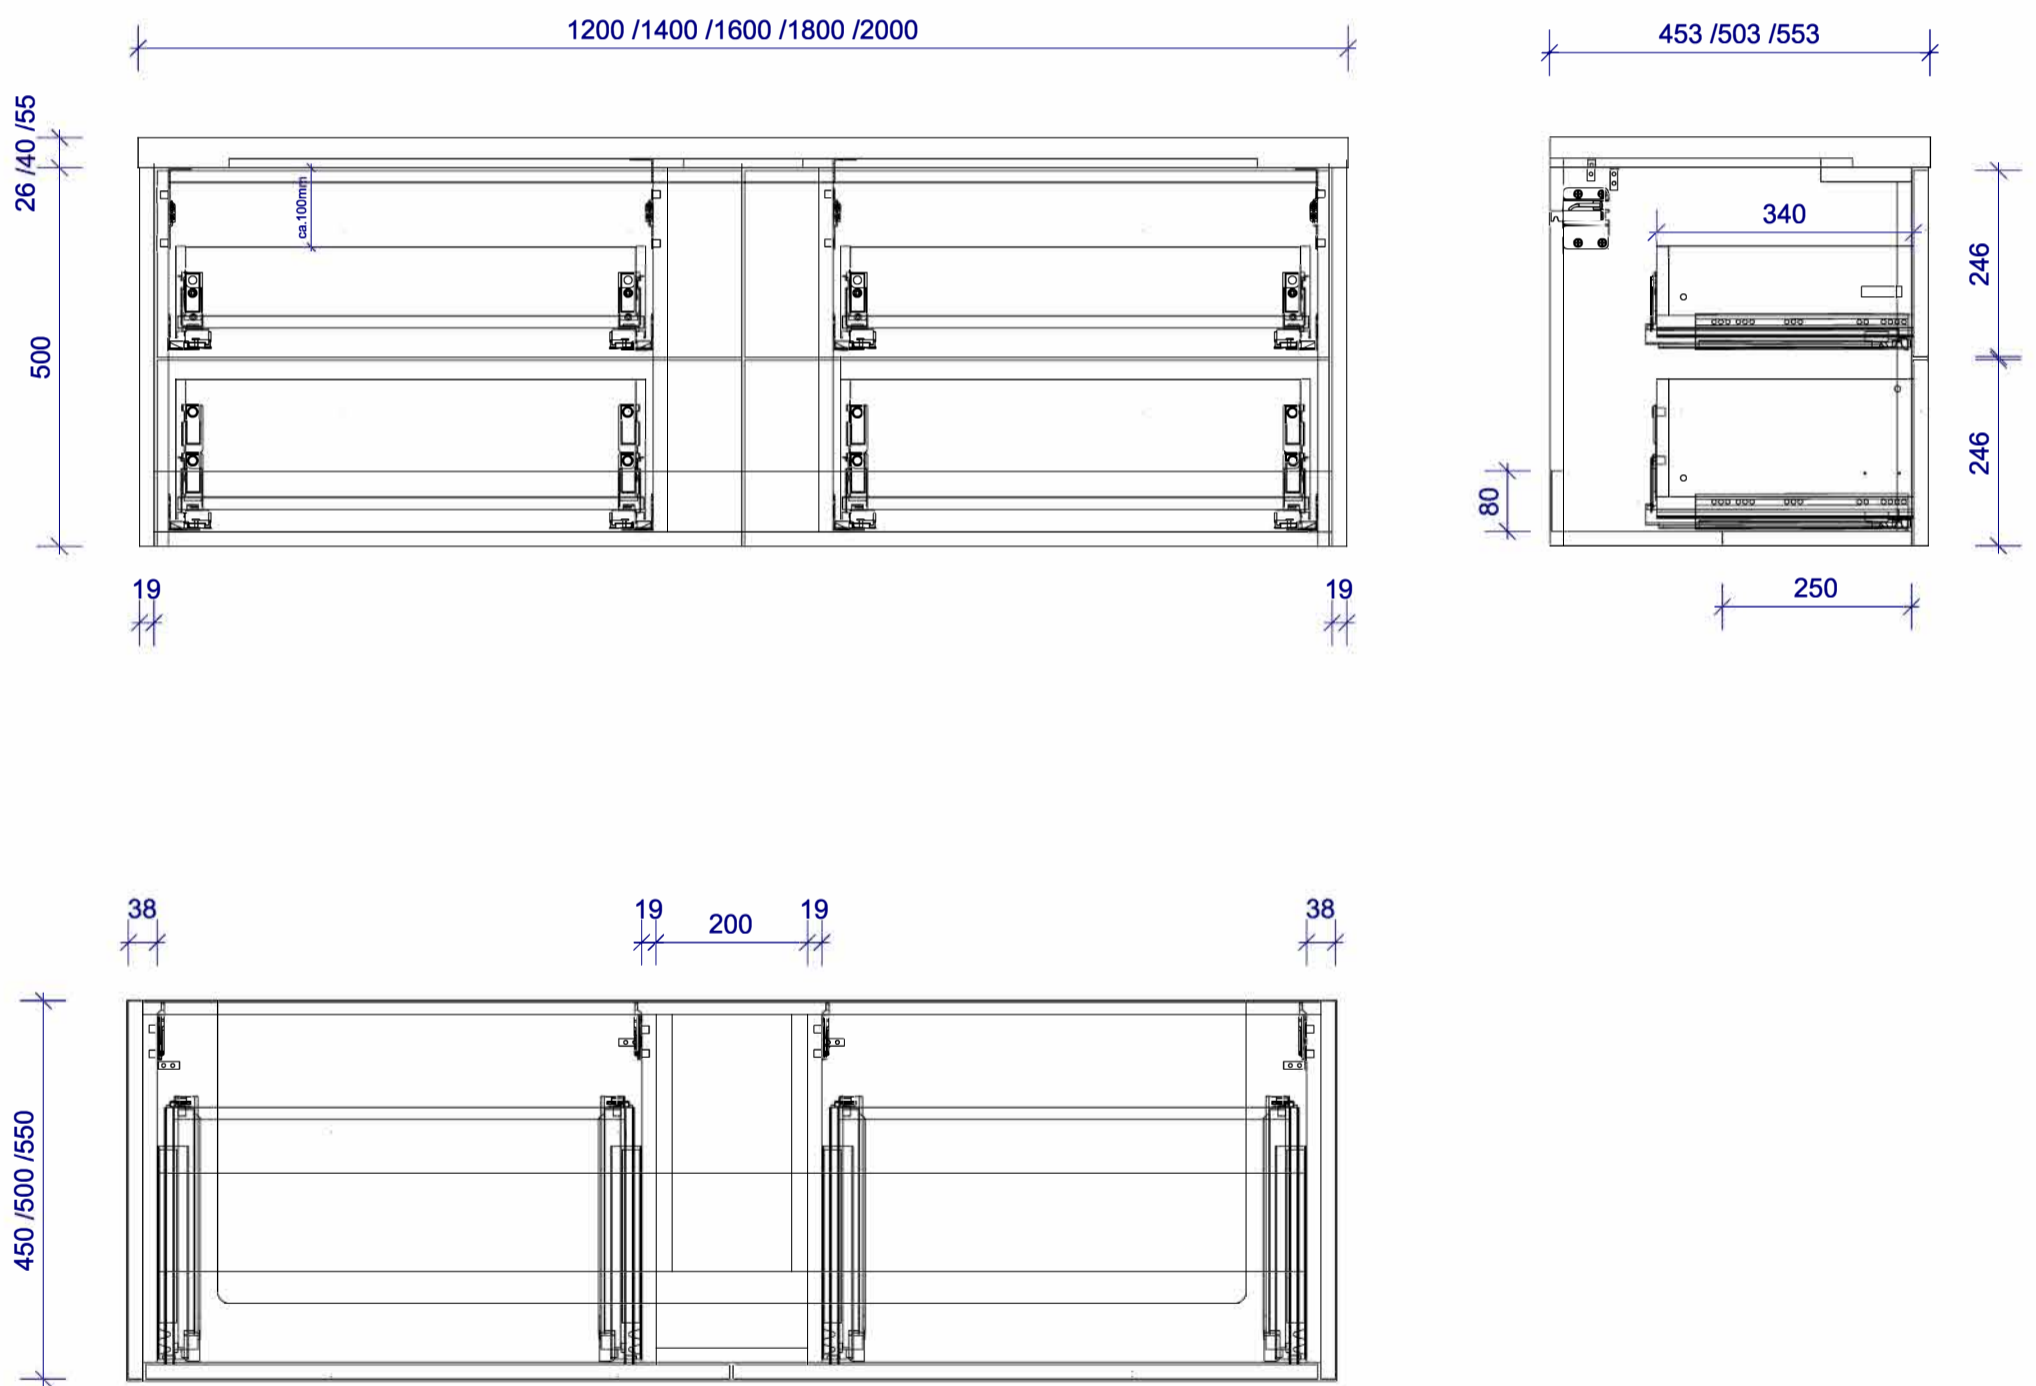

**Bemerkungen**

**Achtung:** Bei Bestellung mit Baumkante erhöht sich die angegebene Tiefe um ca. 40 mm. Hierbei kann es naturbedingt zu Abweichungen kommen.

**Eigentumsvorbehalt**

Dieses Dokument ist Eigentum der Firma Spa Ambiente GmbH Gaster Strasse 3 49504 Lotte. Jegliche Form der Eigennutzung, Vervielfältigung oder Weitergabe an Dritte ist verboten, gemäß § 18 UWG.

**Spa Ambiente GmbH**  
**Gaster Strasse 3**  
**49504 Lotte**

Gezeichnet	Geprüft
Maßstab	<b>1 : 10</b>
Einheit	<b>mm</b>

**Objekt**  
**Finja Variante D**

**Projekt**  
 SPFIN...R2D

**Bemerkungen**

**Achtung:** Bei Bestellung mit Baumkante erhöht sich die angegebene Tiefe um ca. 40 mm. Hierbei kann es naturbedingt zu Abweichungen kommen.

**Spa Ambiente GmbH**  
**Gaster Strasse 3**  
**49504 Lotte**

Gezeichnet	Geprüft
Maßstab	<b>1 : 10</b>
Einheit	<b>mm</b>

**Objekt**  
**Finja Variante D mit Schacht**

**Projekt**  
 SPFIN.....R2D