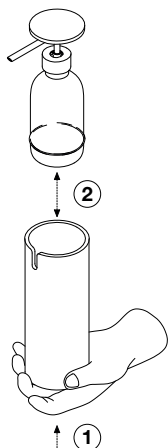

STONE SSP STONE WSP

①

Den Seifenspender anheben
Elevate the soap dispenser
Soulevez le distributeur de savon
Elevate il dosatore di sapone

②

Den Innenbehälter herausnehmen/
einsetzen
Take out / put in the inner recipient
Retirez / remettez le récipient intérieur
Tirare / rimettere il recipiente interno

Art. 0009631

Ersatzdrückerplatte - Chrom
Replacement cover - Chrome
Couvercle remplacement - Chrome
Ricambio coperchio - Cromo

Art. 0008515

Ersatzdrückerplatte - Edelstahl matt
Replacement cover - Stainless steel matt
Couvercle remplacement - Acier mat
Ricambio coperchio - Inox satinato

Art. 0543000

Ersatzpumpenmechanismus - Chrom
Spare pump mechanism - Chrome
Pompe mécanisme - Chrome
Pompetta meccanismo - Cromo

Art. 0009632

Innenbehälter
Inner recipient
Récipient intérieur
Recipiente interno