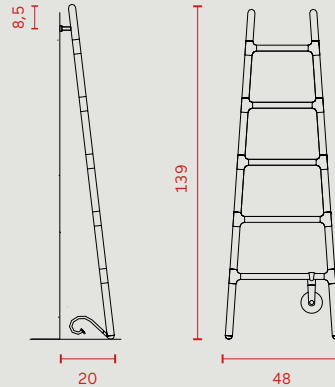

SCALETTA 185

SCALETTA 140

SCALETTA FREE-STANDING

MATERIALE: ALLUMINIO  
MATERIAL: ALUMINIUM  
MATÉRIEL: ALUMINIUM  
MATERIAL: ALUMINIUM  
MATERIAL: ALUMINIO

SCALETTA È DOTATA DI CARRUCOLA PER L'AVVOLGIMENTO DEL CAVO ELETTRICO.  
SCALETTA IS EQUIPPED WITH A PULLEY FOR HOUSING THE ELECTRIC CABLE.  
SCALETTA EST DOTÉE DE POULIE POUR LE LOGEMENT DU CÂBLE ÉLECTRIQUE.  
SCALETTA IST ZUR UNTERBRINGUNG DES STROMKABELS MIT EINER KABELROLLE AUSGESTATTET.  
SCALETTA CUENTA CON POLEA PARA EL ALOJAMIENTO DEL CABLE ELÉCTRICO.