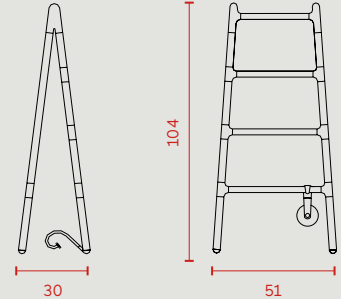

SCALETTA 185

SCALETTA 140

SCALETTA FREE-STANDING

MATERIALE: ALLUMINIO  
MATERIAL: ALUMINIUM  
MATÉRIEL: ALUMINIUM  
MATERIAL: ALUMINIUM  
MATERIAL: ALUMINIO

SCALETTA È DOTATA DI CARRUCOLA PER L'AVVOLGIMENTO DEL CAVO ELETTRICO.  
SCALETTA IS EQUIPPED WITH A PULLEY FOR HOUSING THE ELECTRIC CABLE.  
SCALETTA EST DOTÉE DE POULIE POUR LE LOGEMENT DU CÂBLE ÉLECTRIQUE.  
SCALETTA IST ZUR UNTERBRINGUNG DES STROMKABELS MIT EINER KABELROLLE AUSGESTATTET.  
SCALETTA CUENTA CON POLEA PARA EL ALOJAMIENTO DEL CABLE ELÉCTRICO.